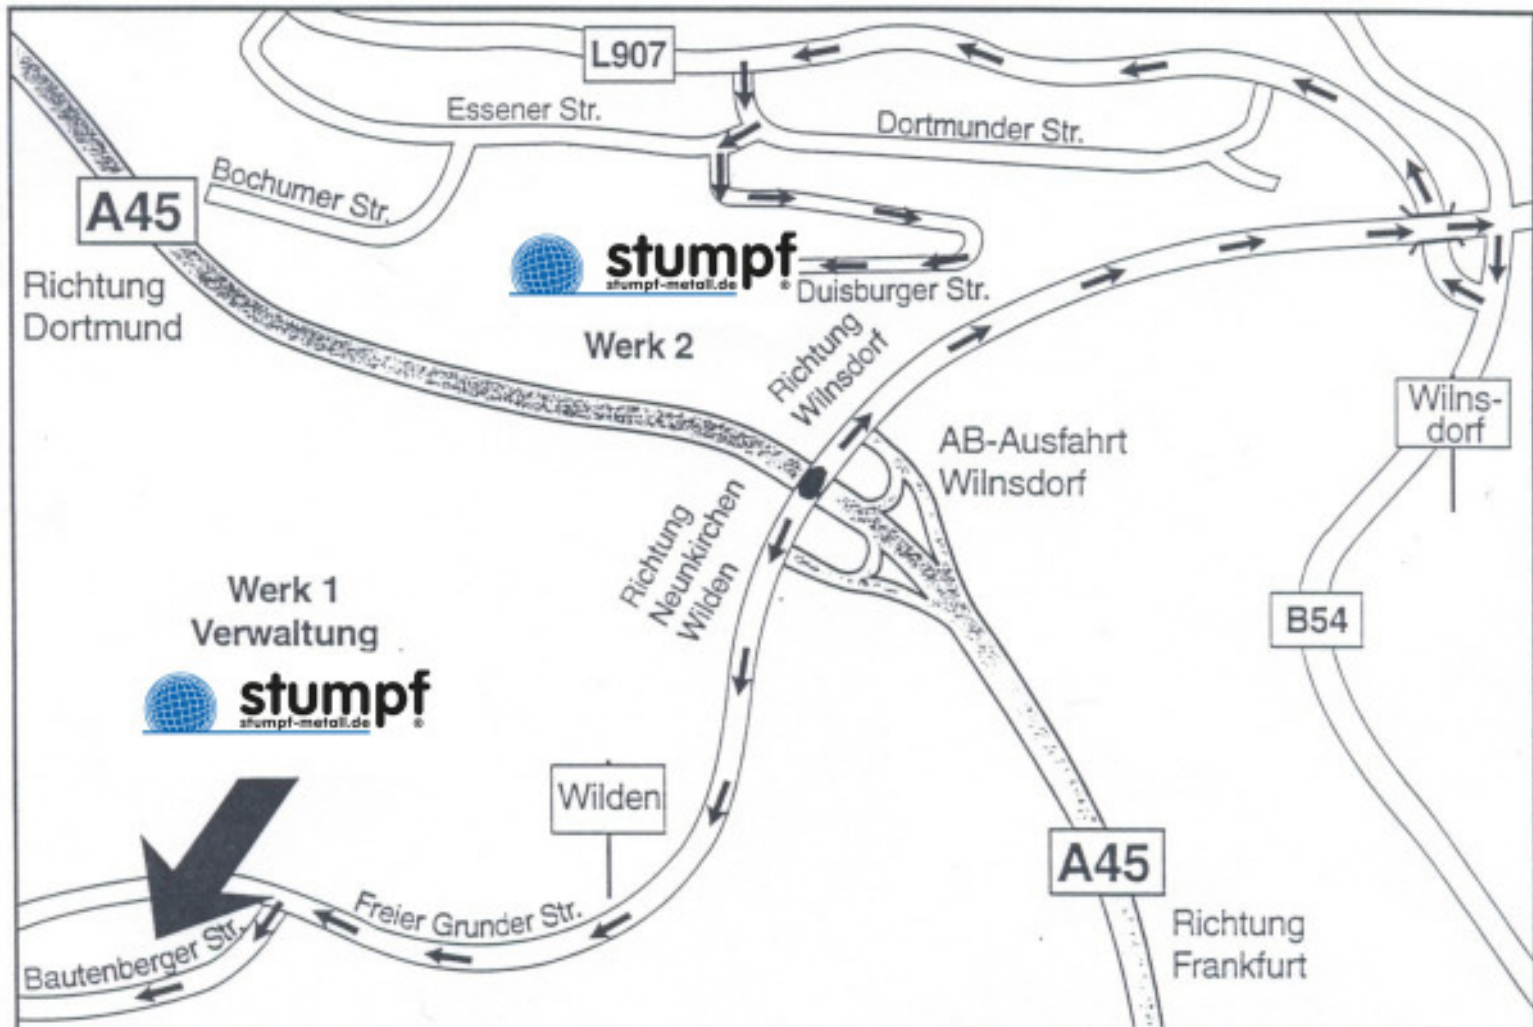

stumpf
stumpf-metall.de

Tel: 0049 / 2739 / 8978 - 0

wünscht eine gute Anfahrt! Wir erwarten Sie gerne!

Von Norden (Dortmund, Köln) oder Süden (Gießen, Frankfurt) kommend:

- Autobahn 45, Ausfahrt Nr. 23, Wilnsdorf (Nähe Siegen)

Verwaltung / Werk I

**Bautenberger Str. 4
57234 Wilnsdorf**

- links, Richtung Neunkirchen, Betzdorf
- Ortseingang Wilden, weiter geradeaus
- **Bautenberger Str. 4
57234 Wilnsdorf**

- links, Richtung Neunkirchen, Betzdorf
- Ortseingang Wilden, weiter geradeaus
- nach 1,3 km Bushaltestelle auf linker Seite
- dahinter schräg links in die Bautenberger Straße
- Haus Nr. 4 (zweites Haus auf rechter Seite zurückgesetzt)

Werk II

**Duisburger Str. 6,
57234 Wilnsdorf**

- rechts, Richtung Wilnsdorf
- bis Kreuzung
- **Duisburger Str. 6,
57234 Wilnsdorf**

- rechts, Richtung Wilnsdorf
- bis Kreuzung, dann rechts
- nächste wieder rechts (Industriegebiet Lehnscheid)
- zweite Straße links
- nächste Straße rechts
- nächste Straße links (Duisburger Straße)